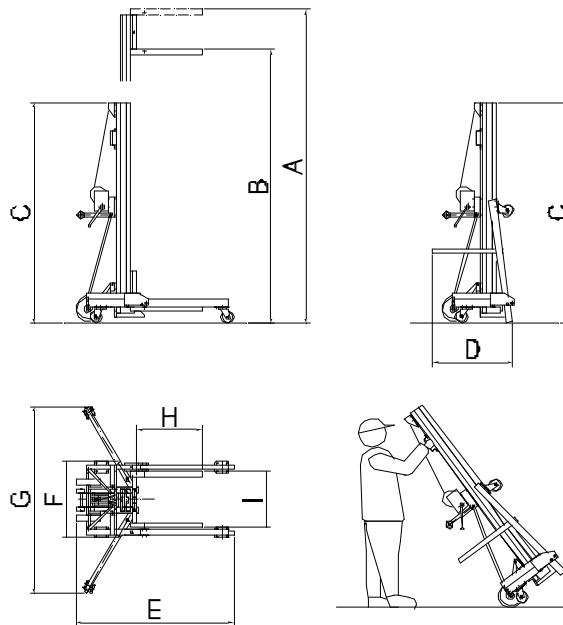

ALP-Montage-Lifte LM-Serie

Stand 07/2010

	Merkmale \ Typ		400	575	600	750
A	Hebehöhe, Lastgabel oben	mm	3960	5720	6210	7470
B	Hebehöhe, Lastgaben unten	mm	3570	5330	5820	7080
	Tragfähigkeit	kg	300	300	300	300
H	Länge Lastgabel	mm	650	650	650	650
I	Breite Lastgabel	mm	560	560	560	560
E	Länge Fahrgestell	mm	1585	1785	1785	2005
F	Breite Fahrgestell	mm	760	760	760	760
G	Breite Fahrgestell inkl. Ausleger	mm	1800	1800	1800	1800
C	Masthöhe	mm	2197	2197	1880	2197
D	Transportlänge	mm	880	830	780	780
F	Transportbreite	mm	760	760	760	760
	Eigengewicht ohne Ausleger	kg	135	158	165	178

Änderungen der Maße und technischen Daten vorbehalten!